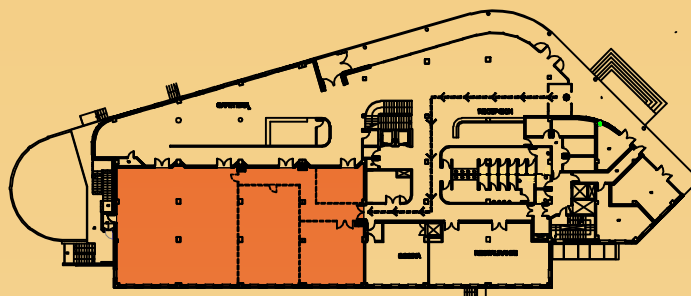

Parque Empresarial Lalín 2000
36500 Lalín, Pontevedra

www.torredodezahotel.com

Tel. 986 787 666
Fax 986 787 671

MAPA GUÍA	NOMBRE DE SALÓN	SUPERFICIE	CAPACIDAD SEGÚN MONTAJE					U
			BANQUETE	IMPERIAL	COCKTAIL	ESCUELA	TEATRO	
	SALÓN COMPLETO GAIA	400M ² 29x13.8	500	600	600	300	500	130
	BRIGANTIA	198M ² 14.3x13.8	200	350	250	180	240	50
	ZELTIA	90M ² 7.2x12	80	120	100	300	100	30
	STELLAE	51M ² 5.4x5.5	50	60	60	50	65	30
	SALA DE JUNTAS ELVIA	22M ² 5.5x4.2	—	16	—	—	—	—
	ESQUEMAS							